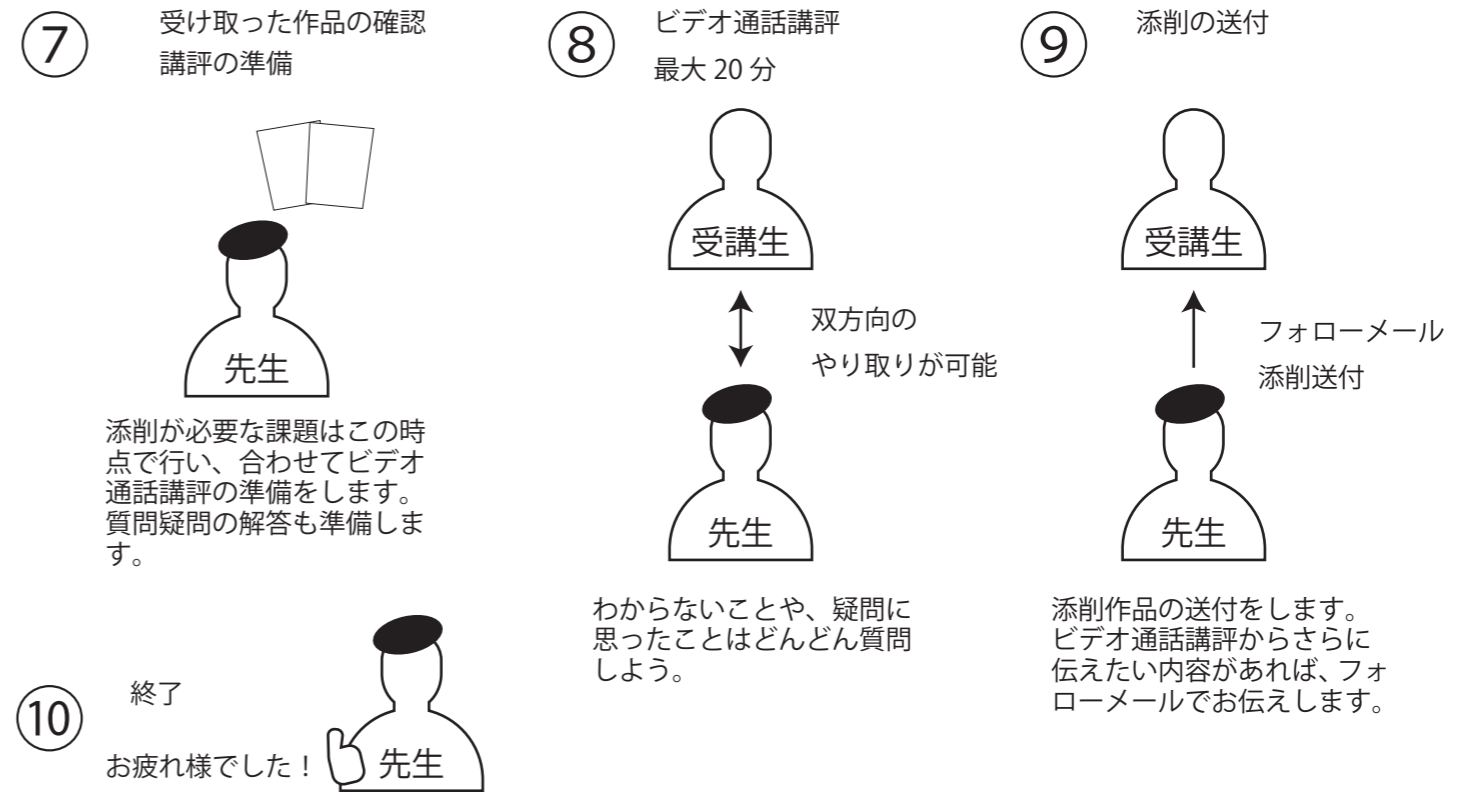

第 3 ステップ 添削・講評

受講料金

①～⑩までを 1 サイクルとして
1 サイクル **¥ 15,000**

利用例

★ ビデオ通話講評 1 学期、2 学期、年間 1 回のみから任意に回数を設定できます。

4	5	6	7	8	9	10	11	12	1
★	★	★	夏期講習参加			★	★	★	冬期・入直講習参加
月 1 回利用			3 回 ¥ 45,000			3 回 ¥ 45,000			通信年間利用計 6 回 ¥ 90,000
4	5	6	7	8	9	10	11	12	1
★★	★★	★★	夏期講習参加			★★	★★	★★	冬期・入直講習参加
月 2 回利用			6 回 ¥ 90,000			6 回 ¥ 90,000			通信年間利用計 12 回 ¥ 180,000

EC サイトでは、受講料と講評日が明記された商品がセットされています。必要な回数分ご購入ください。2 回目以降の受講では、第 1 ステップ (①～③) を行う必要はありません。

OCHABI EC サイト
<https://ec.ochabi.ac.jp/>