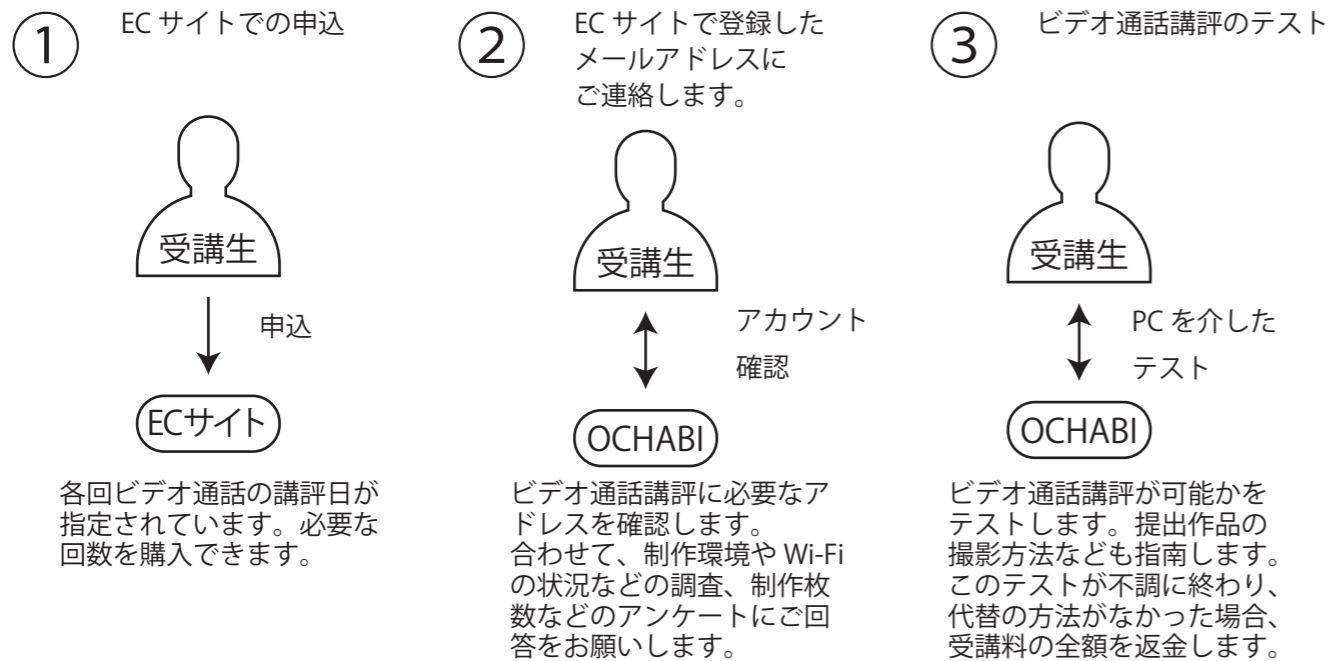

普段 OCHABI に通えない遠方の方が、自宅で芸大・美大対策ができる、ビデオ通話を利用した通信教育です。Google ハングアウトやスカイプなどの、ビデオ通話を通じて対面で作品講評を行ないます。リアルタイムのコミュニケーションなので、講評中の質問・疑問にすぐに答えることができます。ビデオ通話講評は最大 20 分です。一対一なので、しっかりと提出作品の講評を聞くことができます。出題される課題数は、初回は、2つを最大数としています。個々の志望やレベル、課題内容に合わせて 20 分のビデオ通話講評に収まる範囲で課題数が増減される場合があります。制作した作品の提出は、すべてデータで行なうので、郵送などの手間がかかりません。出題で疑問に思ったこと、分からなかったことなどは、メールで質問、返信を受けられます。添削が必要な作品にはビデオ通話講評後に添削内容をメールやクラウドで送信します。

## 第 1 ステップ 申込とテスト