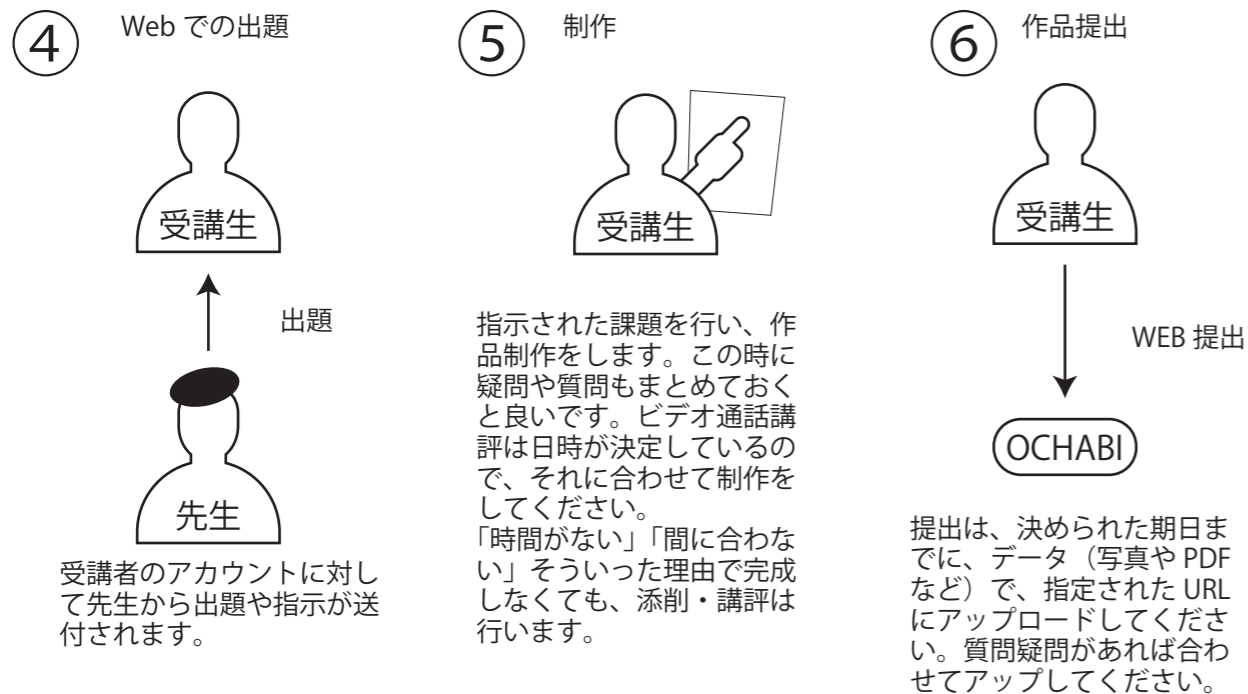

第 2 ステップ 出題から提出まで