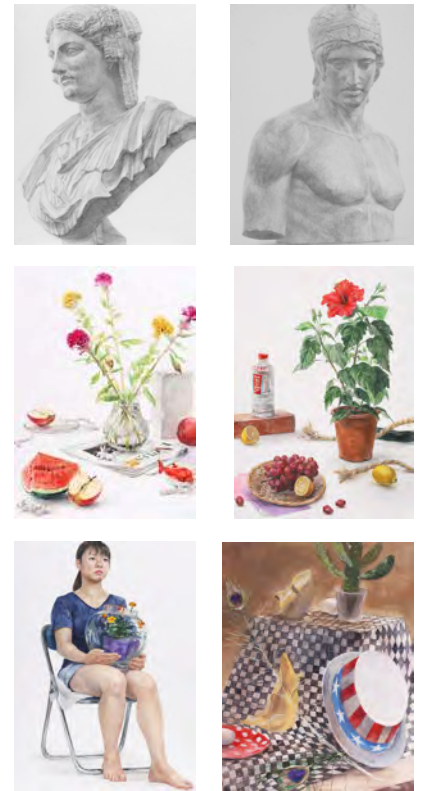

日本画科

芸大対策では出題頻度の高い石膏デッサンと静物着彩に加え、人物着彩をカリキュラムに組み込んでいます。様々なものを描きながら表現の幅を広げ、何が出題されても対応できる力を付けていきましょう。講師によるデモンストレーションも予定しています。私大対策のコースは多摩美術・武蔵野美術で出題頻度の高い構成課題を中心としたカリキュラムとなっています。描き進め方、作業スピード、完成度のレベルアップを図ります。初心者の方には鉛筆の削り方から、経験者の方には個々の能力と個性に合わせて丁寧に指導していきます。前期は夜間授業も設置しているので、昼間からの連続受講も可能です。

芸大日本画専攻対策

- **NHA** 【B前期】10:00-17:00 (6h) 6日間
- **NHB** 【B中期】10:00-18:30 (7.5h) 6日間
- **NHC** 【B後期】10:00-18:30 (7.5h) 6日間

B前期	12/14 土	石膏デッサン (木炭紙大白象紙)
	15 日	
	16 月	休校
	17 火	石膏デッサン (木炭紙大白象紙)
	18 水	
	19 木	静物着彩 (P20号白象紙)
20 金		
B中期	21 土	静物着彩 (P20号白象紙)
	22 日	
	23 月	GAK 学科模試(有料) 10:00-16:00
	24 火	石膏デッサン (木炭紙大白象紙)
	25 水	
	26 木	石膏デッサン (木炭紙大白象紙)
27 金		
B後期	28 土	静物着彩 (P20号白象紙)
	29 日	
	30 月	休校
	31 火	
	1/ 1 水	
	2 木	
	3 金	
	4 土	静物着彩 (P20号白象紙)
	5 日	
	6 月	人物着彩 (P20号白象紙)
7 火		

私大日本画科対策

- **NHD** 【B前期】10:00-17:00 (6h) 6日間
- **NHE** 【B中期】10:00-18:30 (7.5h) 6日間
- **NHF** 【B後期】10:00-18:30 (7.5h) 6日間

B前期	12/14 土	私大着彩 (木炭紙大画用紙)
	15 日	私大着彩 (木炭紙大画用紙)
	16 月	休校
	17 火	私大着彩 (B2画用紙)
	18 水	私大着彩 (B2画用紙)
	19 木	私大デッサン (A2画用紙)
20 金	私大デッサン (A2画用紙)	
B中期	21 土	私大着彩 (木炭紙大画用紙)
	22 日	私大着彩 (木炭紙大画用紙)
	23 月	GAK 学科模試(有料) 10:00-16:00
	24 火	私大着彩 (B2画用紙)
	25 水	私大着彩 (B2画用紙)
	26 木	私大デッサン (A2画用紙)
27 金	私大デッサン (A2画用紙)	
B後期	28 土	私大デッサン (A2画用紙)
	29 日	私大デッサン (A2画用紙)
	30 月	休校
	31 火	
	1/ 1 水	
	2 木	
	3 金	
4 土	私大着彩 (A2画用紙)	
5 日	私大着彩 (A2画用紙)	
6 月	人物着彩 (P20号白象紙)	
7 火	人物着彩 (P20号白象紙)	

夜間 日本画科対策

- **NHG** 【B前期夜間】17:30-20:30 (3h) 6日間

B前期夜間	12/14 土	石膏デッサン (木炭紙大白象紙)
	15 日	
	16 月	休校
	17 火	
	18 水	静物着彩 (P20号白象紙)
	19 木	
20 金		

持参用具

※ 画材は事前にご用意ください。OCHABI近くの「TOOLSお茶の水店」にて購入できます。(TOOLSお茶の水店 Tel 03-3295-1438)

【デッサン】 ペニヤパネル(木炭紙大又はP20号)、白象紙(B2水張りサイズ)、鉛筆(4H・3H・2H・H・F・HB・B・2B・3B・4B・5B・6B)、練り消しゴム、ガーゼ、フィキサチーフ、デスク用木炭紙判、デスク用B、はかり棒ピアノ線・大、水張り用具(刷毛、水張りテープ茶色、筆洗バケツ、カッターナイフ)

【着彩】 ペニヤパネル(P20号)、B2白象紙、デッサン用具一式、透明水彩絵具(ホルベイン48色セット2号)、日本画画用筆(不朽堂 彩色#4、不朽堂 白玉面相 大、不朽堂 削用大)、水彩パレット(30仕切りNo.150アルミ製塗料仕上げホルベイン)、筆洗バケツ、雑巾、私大受験者はアクリル絵具(24色程度)、紙パレット

WEB限定バック割引

<https://ec.ochabi.ac.jp/>

① 日本画科昼パック

前期 中期 学科模試 後期
芸大 **NHA** **NHB** **GAK** **NHC**
私大 **NHD** **NHE** **GAK** **NHF**

WEB限定パック

芸大 or 私大 **NH1**
NH2
¥137,000
(通常 ¥140,000)

② 日本画科昼夜パック

前期 前期夜間 中期 学科模試 後期
芸大 **NHA** **NHG** **NHB** **GAK** **NHC**
私大 **NHD** **NHG** **NHE** **GAK** **NHF**

WEB限定パック

芸大 or 私大 **NH3**
NH4
¥155,500
(通常 ¥160,500)